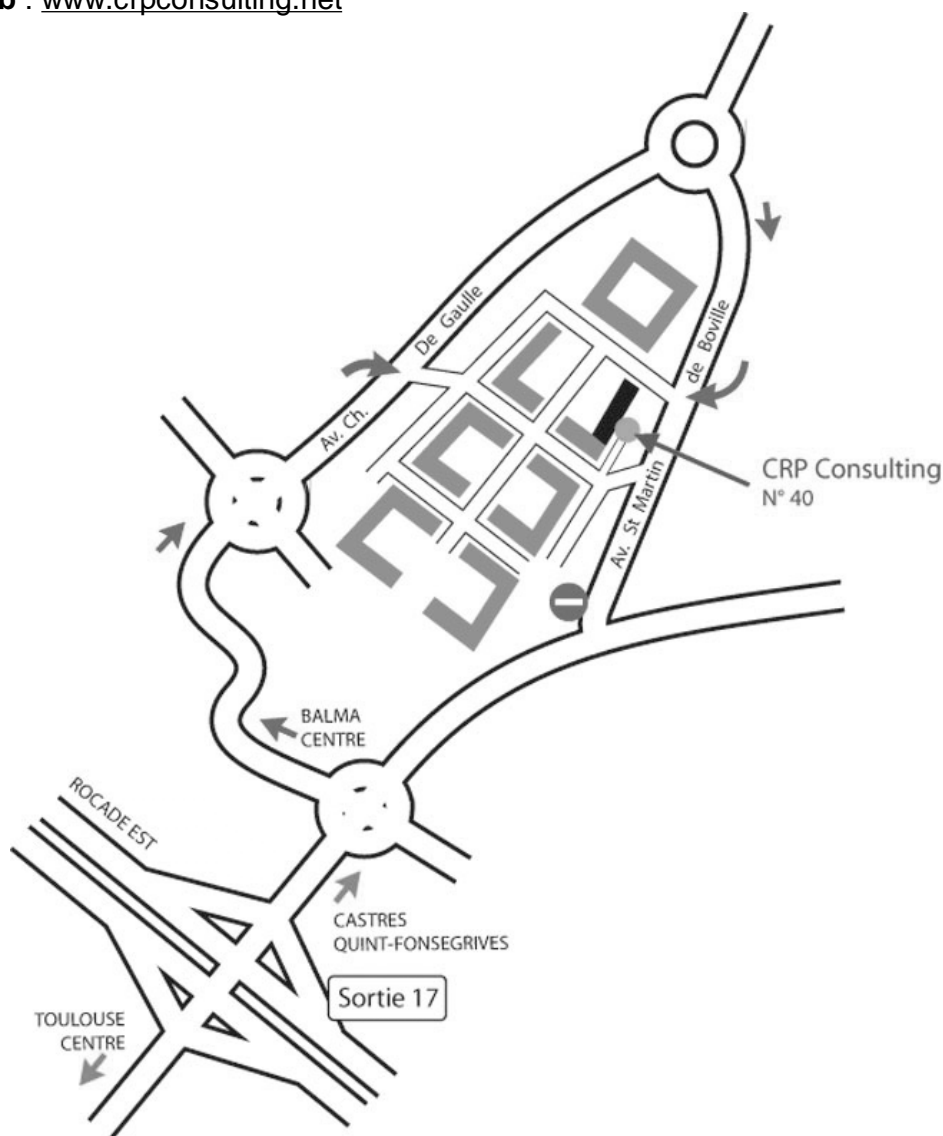

CRP Consulting

17 Avenue St-Martin-de-Boville

31130 BALMA

Tél : 05.61.24.61.61 - Fax : 05.61.24.90.60

E-mail : contact@crpconsulting.net

Site web : www.crpconsulting.net

Accès

En Voiture

- En venant de la rocade : sortie 17, direction Castres
- En venant du centre ville : avenue Camille Pujol puis avenue de Castres jusqu'au pont de la rocade

Ensuite :

- Au 1er rond-point, prendre à gauche, passer devant le restaurant Courte Paille, passer le rond-point suivant, vous pouvez entrer dans la zone d'entreprises, soit en prenant la 1ère rue à droite, soit en continuant jusqu'au 3ème rond point et là prendre la 1ère rue à droite et la 1ère entrée de suite à droite.

En Métro + Bus

- Métro ligne A jusqu'au terminus **Balma-Gramont**
- Et bus en site propre : **77 ou 83** - arrêt Aéroport ou **72** - arrêt Clos St-Martin